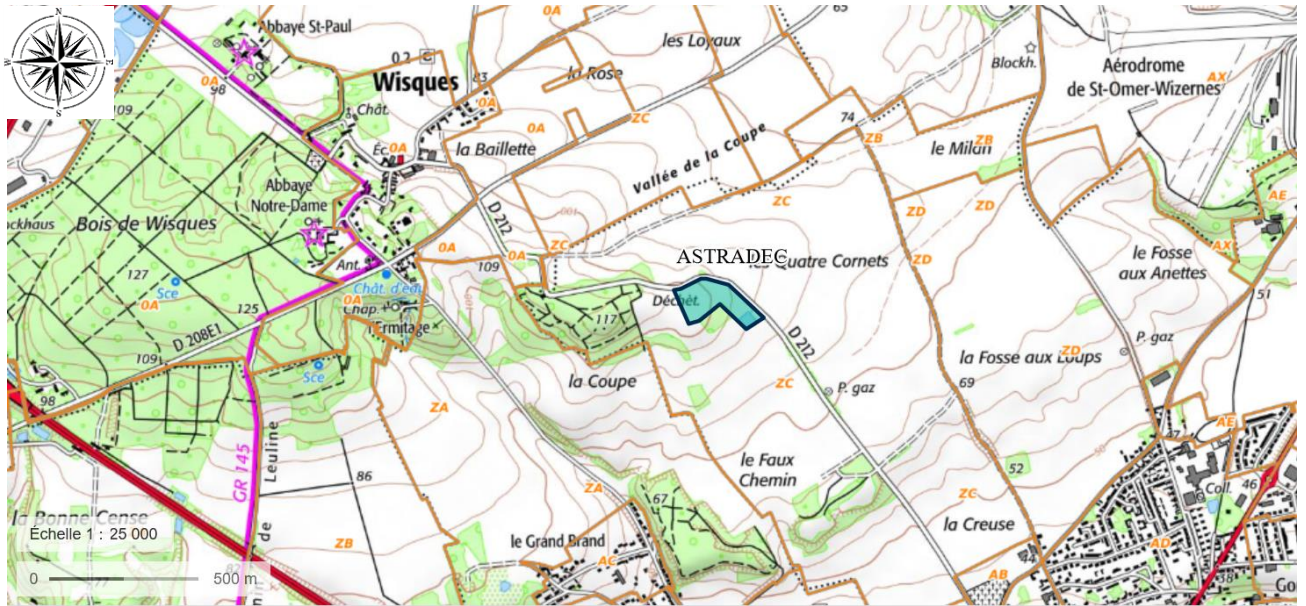

ASTRADEC – site de WIZERNES

Plan de localisation au 1/25 000 – Extrait de carte IGN